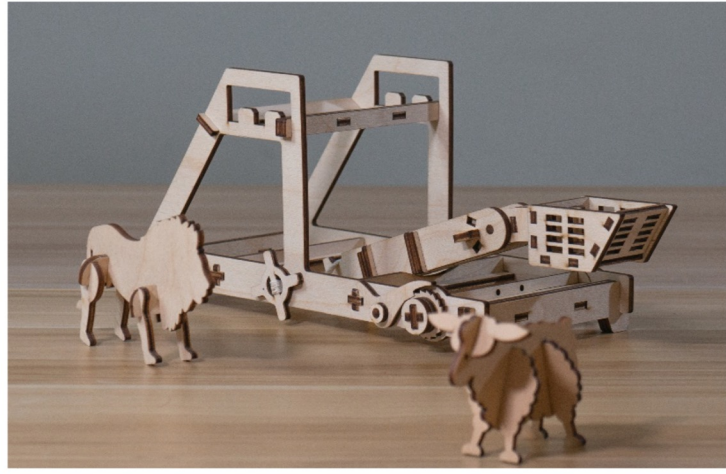

諸葛連弩

相傳三國時代諸葛亮發明
史上最古老的連發武器。

商品詳情

- 組裝時間：約2~2.5小時
- 建議年齡：9歲以上
- 商品尺寸：
機身約55cm*4cm*9.5cm
弓寬約63cm~67cm
- 材質：環保樺木
- 產地：台灣

扭力型投石機

戰國時期攻城主力！
較常見的扭力型投石機
有別於重力式投石機

商品詳情

- 組裝時間：約1.5~2小時
- 建議年齡：9歲以上
- 商品尺寸：
- 材質：環保樺木
- 產地：台灣

04

益智

挑戰腦內與手眼極限

巧角拼圖(大)

巧~為設計巧思以及思考精確才能拼正確之意
角~為六角形所組成的每一塊拼圖之意

多種解謎組合，挑戰腦力

大塊輕便，適合兒童與長輩使用

益智遊戲首選，一人或多人挑戰皆可