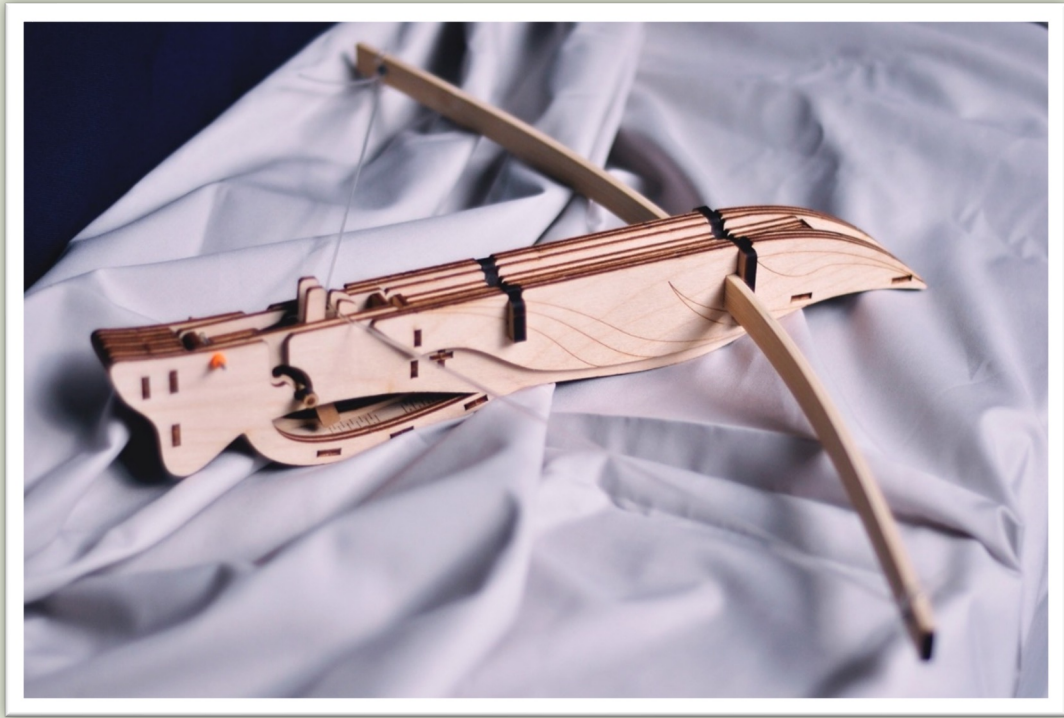

戰國弩

完整1：1復刻台灣國立科工館經典館藏
獨家可調式設計，組裝後觀察參數
搭配吸盤式安全軟子彈

商品詳情

- 組裝時間：約2~2.5小時
- 建議年齡：9歲以上
- 商品尺寸：機身約55cm*4cm*9.5cm
弓寬約63cm~67cm
- 材質：環保樺木
- 產地：台灣

小戰國弩

以戰國弩比例縮小，適合國小孩童
DIY組裝後觀察參數
搭配吸盤式安全軟子彈

商品詳情

- 組裝時間：約2~2.5小時
- 建議年齡：8歲以上
- 商品尺寸：機身約36cm*4cm*5.3cm
弓寬約52cm
- 材質：環保樺木
- 產地：台灣