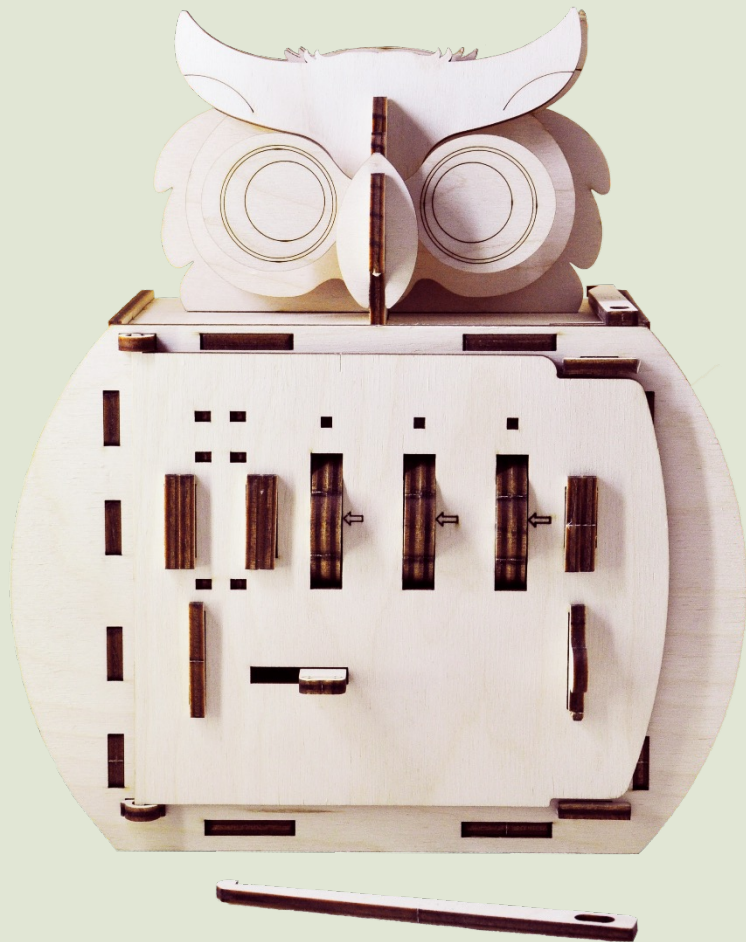

- 組裝時間：約15~30分鐘
- 建議年齡：6歲以上
- 商品尺寸：15cm*15cm*18.5cm
- 材質：環保樺木
- 產地：台灣

刮畫日晷

平面式日晷，搭配刮畫增加學習趣味
附可愛刮畫筆
組裝簡易，是兒童時間教育的最佳選擇

商品詳情

- 組裝時間：約15分鐘
- 建議年齡：4歲以上
- 商品尺寸：22.5cm*19.5cm*0.4cm
- 材質：環保樺木
- 產地：台灣

02

古代鎖具

古今鎖具機構原理

貓頭鷹密碼盒

高師大黃琴扉教授 Brain-STEAM腦波研究輔導研發
可自訂密碼組合

貓頭鷹外型，原住民故事中守護寶貴物品的神鳥
附彩繪組，可自行上色

商品詳情

- 組裝時間：約1.5~2小時
- 建議年齡：6歲以上
- 商品尺寸：20cm*11cm*23cm
- 材質：環保樺木
- 產地：台灣

木屋古鎖存錢筒

高師大黃琴扉教授 Brain-STEAM腦波研究輔導研發
五千年前仰韶文化古鎖重現
自動分類存錢筒設計，孩子最愛！
附彩繪組，可自行上色