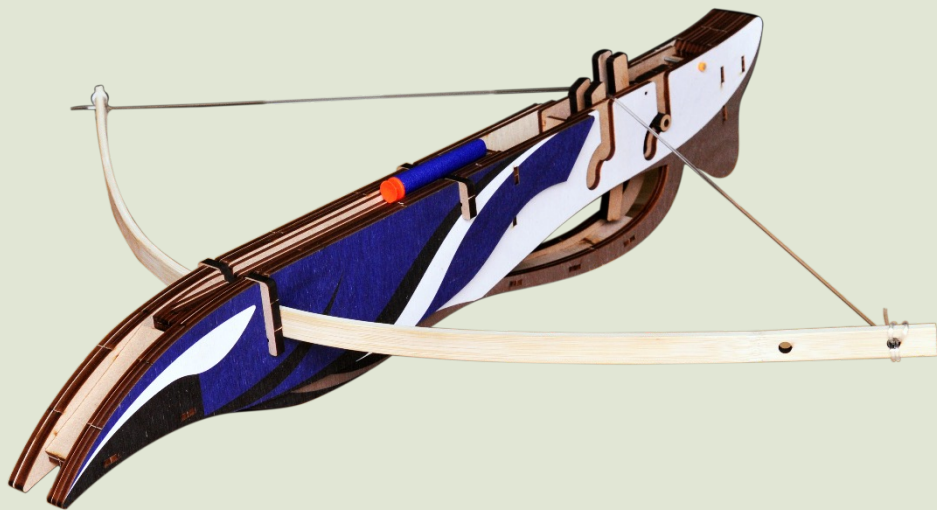

戰國弩

完整1：1復刻台灣國立科工館經典館藏
獨家可調式設計，組裝後觀察參數
搭配吸盤式安全軟子彈

商品詳情

- 組裝時間：約2~2.5小時
- 建議年齡：9歲以上
- 商品尺寸：機身約55cm*4cm*9.5cm
  弓寬約63cm~67cm
- 材質：環保樺木
- 產地：台灣