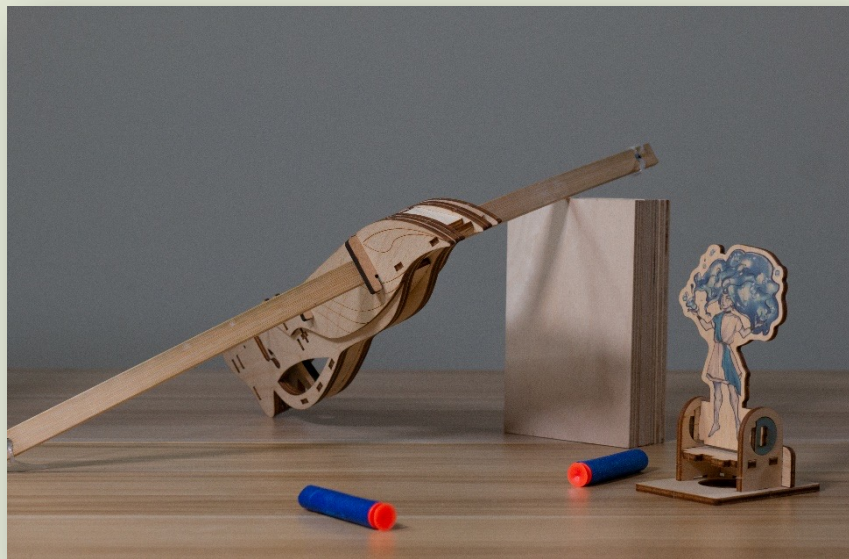

戰國弩

完整1：1復刻台灣國立科工館經典館藏
獨家可調式設計，組裝後觀察參數
搭配吸盤式安全軟子彈

商品詳情

- 組裝時間：約2~2.5小時
- 建議年齡：9歲以上
- 商品尺寸：機身約55cm*4cm*9.5cm
弓寬約63cm~67cm
- 材質：環保樺木
- 產地：台灣

小戰國弩

以戰國弩比例縮小，適合國小孩童
DIY組裝後觀察參數
搭配吸盤式安全軟子彈

商品詳情

- 組裝時間：約2~2.5小時
- 建議年齡：8歲以上
- 商品尺寸：機身約36cm*4cm*5.3cm
弓寬約52cm
- 材質：環保樺木
- 產地：台灣

諸葛連弩

相傳三國時代諸葛亮發明
史上最古老的連發武器。

商品詳情

- 組裝時間：約2~2.5小時
- 建議年齡：9歲以上
- 商品尺寸：
機身約55cm*4cm*9.5cm
弓寬約63cm~67cm
- 材質：環保樺木
- 產地：台灣

扭力型投石機

戰國時期攻城主力！
較常見的扭力型投石機
有別於重力式投石機

商品詳情

- 組裝時間：約1.5~2小時
- 建議年齡：9歲以上
- 商品尺寸：
- 材質：環保樺木
- 產地：台灣