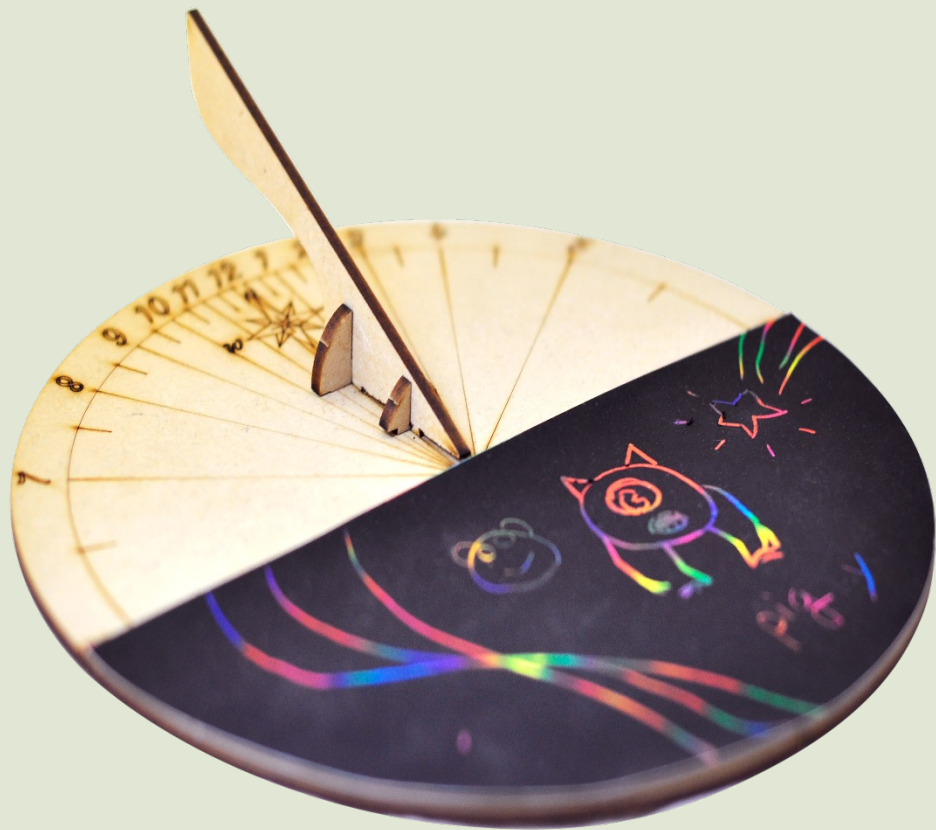

高師大黃琴扉教授 Brain-STEAM腦波研究輔導研發
全台首創獨家的雙轉輪設計
由音樂盒帶動行星齒輪轉動
附彩繪組，可自行上色

商品詳情

- 組裝時間：約2.5~3小時
- 建議年齡：6歲以上
- 商品尺寸：18cm*15cm*22.5cm
- 材質：環保樺木
- 產地：台灣

音樂鈴 摩天輪

太陽神日晷

可調整緯度，全世界皆可觀測的赤道型日晷
簡易組裝，是孩童認識時間的最佳教材
啟發時間源頭的觀念

商品詳情

- 組裝時間：約15~30分鐘
- 建議年齡：6歲以上
- 商品尺寸：15cm*15cm*18.5cm
- 材質：環保樺木
- 產地：台灣

刮畫日晷

平面式日晷，搭配刮畫增加學習趣味
附可愛刮畫筆
組裝簡易，是兒童時間教育的最佳選擇

商品詳情

- 組裝時間：約15分鐘
- 建議年齡：4歲以上
- 商品尺寸：22.5cm*19.5cm*0.4cm
- 材質：環保樺木
- 產地：台灣

02

古代鎖具

古今鎖具機構原理

貓頭鷹密碼盒

高師大黃琴扉教授 Brain-STEAM腦波研究輔導研發
可自訂密碼組合

貓頭鷹外型，原住民故事中守護寶貴物品的神鳥
附彩繪組，可自行上色

商品詳情

- 組裝時間：約1.5~2小時
- 建議年齡：6歲以上
- 商品尺寸：20cm*11cm*23cm
- 材質：環保樺木
- 產地：台灣

木屋古鎖存錢筒

高師大黃琴扉教授 Brain-STEAM腦波研究輔導研發
五千年前仰韶文化古鎖重現
自動分類存錢筒設計，孩子最愛！
附彩繪組，可自行上色