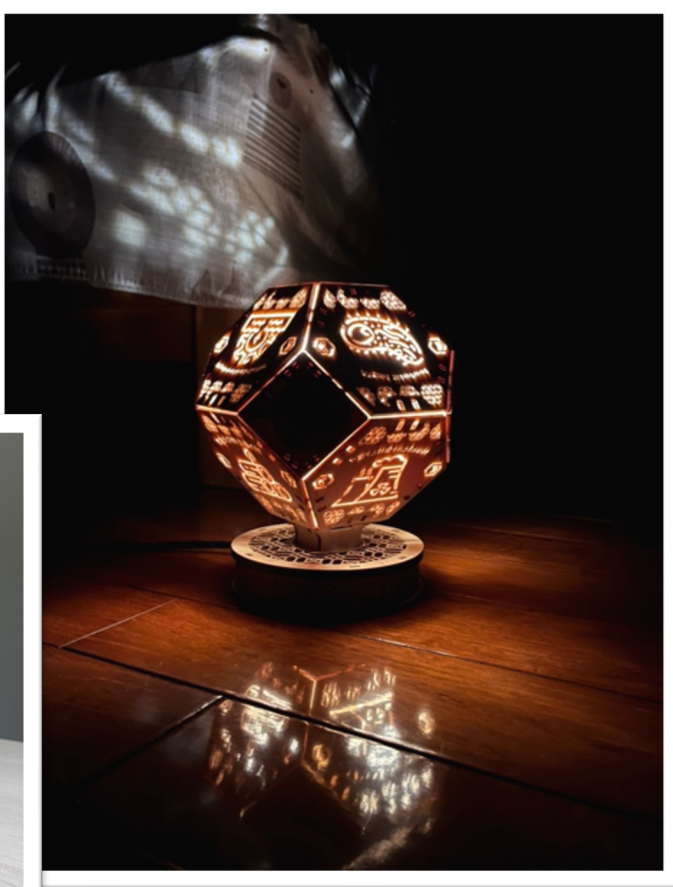

商品詳情

- 組裝時間：可組裝完成出貨
- 商品尺寸：以客製大小為準
- 材質：環保樺木
- 產地：台灣

托特寶盒

以古埃及神話的智慧之神「托特」命名，在盒中安裝燈泡成為伴您入睡的小夜燈，也象徵人們點亮智慧與科學開端。

每面外觀及樣式皆可客製圖樣，需從圖案中找到保險箱鎖的解答，增添寶盒的趣味性！

商品詳情

- 組裝時間：約2小時
- 建議年齡：9歲以上
- 商品尺寸：15cm X 15 cm X 20 cm
- 材質：環保樺木
- 產地：台灣