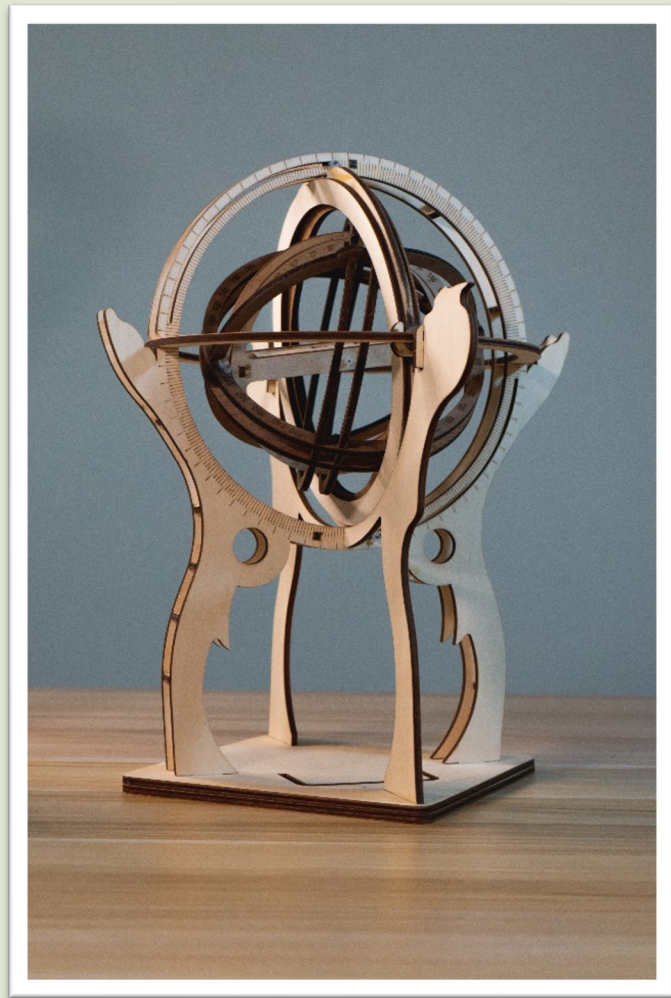

歷史

科學概念

渾儀(原木版)

榮獲國際組織STEM.org認證為最高等級STEM玩具
榮獲2020親子天下雜誌評選為百大STEAM玩具

原木溫潤手感，精細雷雕呈現刻度
集結多本古書，復刻星象觀測教具
豐富的歷史淵源與科學概念
可實際觀星

商品詳情

- 組裝時間：約1.5~2小時
- 建議年齡：6歲以上
- 商品尺寸：12cm*12cm*18cm
- 材質：環保樺木
- 產地：台灣

獲得國際組織STEM.org
最高等級STEM玩具認證

中型渾儀

適合教師教學、天文愛好者收藏使用，更可清楚觀測星象，立於桌面好解說。集結多本古書，復刻星象觀測教具，豐富的歷史淵源與科學概念！

可客製外觀雕花、文字、圖案。

商品詳情

- 組裝時間：組裝完成出貨
- 商品尺寸：
- 材質：環保樺木
- 產地：台灣

中型渾儀

搖擺機械鐘

榮獲國際組織STEM.org認證為最高等級STEM玩具

高師大黃琴扉教授Brain-STEAM腦波研究輔導研發

重現明朝利瑪竇帶入東方之機械鐘原型

免電免發條，以齒輪原理作動

附彩繪組，可自行上色

商品詳情

- 組裝時間：約2~2.5小時
- 建議年齡：6歲以上
- 商品尺寸：22cm*9.5cm*28cm
- 材質：環保樺木
- 產地：台灣

獲得國際組織STEM.org
最高等級STEM玩具認證

音樂摩天輪