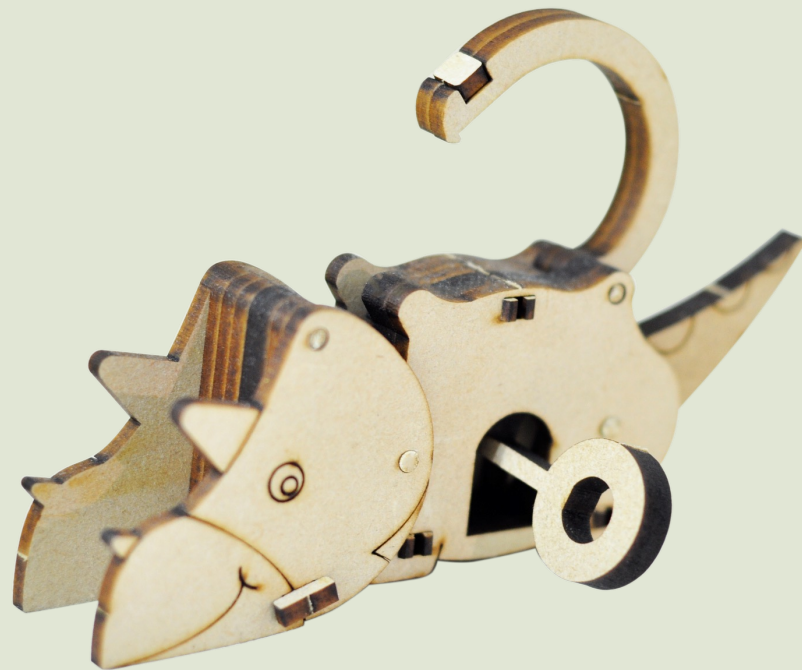

組裝即可學習基礎彈片鎖原理

環保材質，可種植小植物成為桌上盆栽

可實際作為鎖具使用

商品詳情

- 組裝時間：約0.5~1小時
- 建議年齡：4歲以上
- 商品尺寸：13cm*9.5cm*4.1cm
- 材質：環保樺木
- 產地：台灣

小恐龍凸塊鎖

組裝即可學習基礎凸塊鎖原理
自己決定開鎖排列組合
可實際作為鎖具使用

商品詳情

- 組裝時間：約0.5~1小時
- 建議年齡：6歲以上
- 商品尺寸：12cm*2.5cm*6.5cm
- 材質：環保樺木
- 產地：台灣

魯班鎖

中外學者爭相研究，榫卯結構極致表現
50種組合方式，挑戰腦力
無毒塑膠材質，手感極佳，四色可選
一人或多人挑戰皆可
附贈組合說明

商品詳情

- 建議年齡：不限
- 包裝尺寸：30.5cm*13.5cm*2cm
- 材質：安全塑膠
- 產地：台灣

03

古武器

攻城武器的古今脈絡與發展