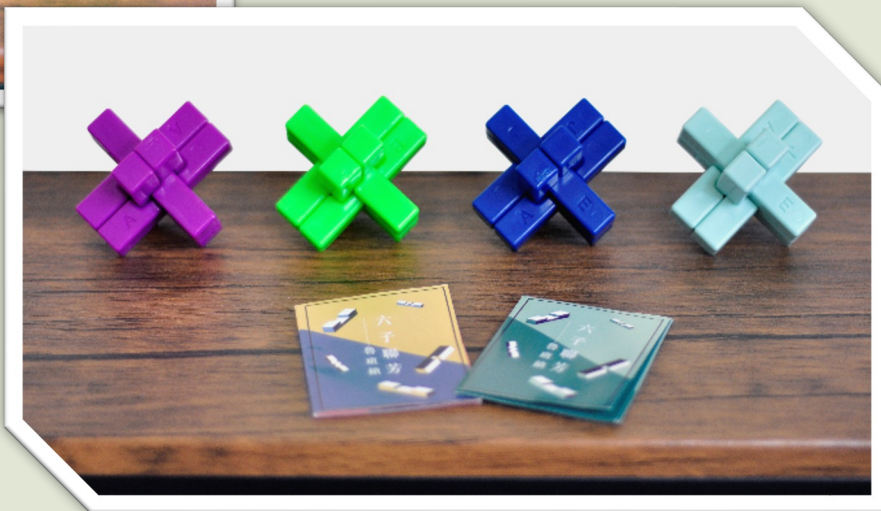

- 組裝時間：約0.5~1小時
- 建議年齡：6歲以上
- 商品尺寸：12cm*2.5cm*6.5cm
- 材質：環保樺木
- 產地：台灣

魯班鎖

中外學者爭相研究，榫卯結構極致表現
50種組合方式，挑戰腦力
無毒塑膠材質，手感極佳，四色可選
一人或多人挑戰皆可
附贈組合說明

商品詳情

- 建議年齡：不限
- 包裝尺寸：30.5cm*13.5cm*2cm
- 材質：安全塑膠
- 產地：台灣

03

古武器

攻城武器的古今脈絡與發展