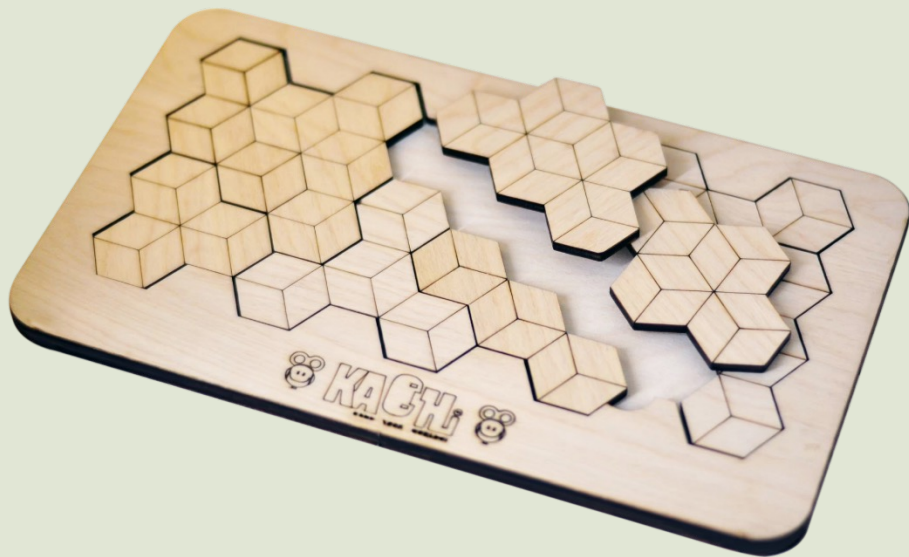

04

益智

挑戰腦內與手眼極限

巧角拼圖(大)

巧~為設計巧思以及思考精確才能拼正確之意
角~為六角形所組成的每一塊拼圖之意

多種解謎組合，挑戰腦力

大塊輕便，適合兒童與長輩使用

益智遊戲首選，一人或多人挑戰皆可

商品詳情

- 建議年齡：4歲以上
- 商品尺寸：24cm*24cm*0.8cm
- 材質：環保樺木
- 產地：台灣

巧角拼圖(小)

巧~為設計巧思以及思考精確才能拼正確之意
角~為六角形所組成的每一塊拼圖之意

多種解謎組合，挑戰腦力

大塊輕便，適合兒童與長輩使用

益智遊戲首選，一人或多人挑戰皆可

商品詳情

- 建議年齡：4歲以上
- 商品尺寸：24cm*14cm*0.7cm
- 材質：環保樺木
- 產地：台灣

巧角拼圖(迷你)

巧~為設計巧思以及思考精確才能拼正確之意
角~為六角形所組成的每一塊拼圖之意

多種解謎組合，挑戰腦力

上蓋手掌大設計，輕便好攜帶，隨時皆可動腦挑戰！
益智遊戲首選，一人或多人挑戰皆可

商品詳情

- 建議年齡：4歲以上
- 商品尺寸：直徑約9.5cm
- 材質：環保樺木
- 產地：台灣

圖形拼圖系列