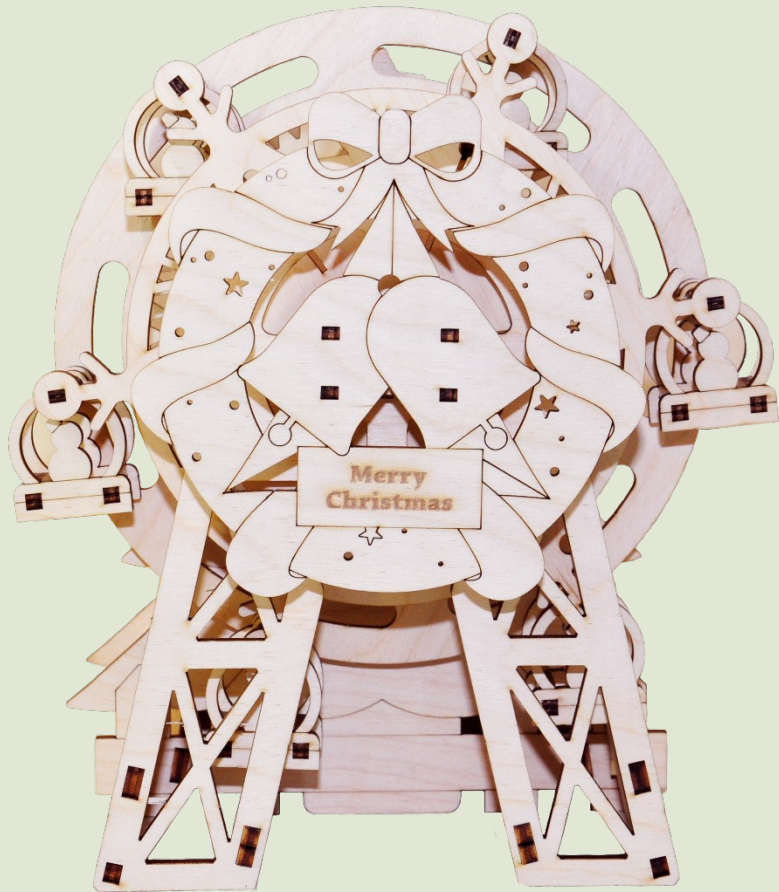

高師大黃琴扉教授Brain-STEAM腦波研究輔導研發

重現明朝利瑪竇帶入東方之機械鐘原型

免電免發條，以齒輪原理作動

附彩繪組，可自行上色

商品詳情

- 組裝時間：約2~2.5小時
- 建議年齡：6歲以上
- 商品尺寸：22cm*9.5cm*28cm
- 材質：環保樺木
- 產地：台灣

獲得國際組織STEM.org
最高等級STEM玩具認證

音樂摩天輪

高師大黃琴扉教授 Brain-STEAM腦波研究輔導研發
全台首創獨家的雙轉輪設計
由音樂盒帶動行星齒輪轉動
附彩繪組，可自行上色

商品詳情

- 組裝時間：約2.5~3小時
- 建議年齡：6歲以上
- 商品尺寸：18cm*15cm*22.5cm
- 材質：環保樺木
- 產地：台灣

音樂鈴 摩天輪

太陽神日晷

可調整緯度，全世界皆可觀測的赤道型日晷
簡易組裝，是孩童認識時間的最佳教材
啟發時間源頭的觀念

商品詳情